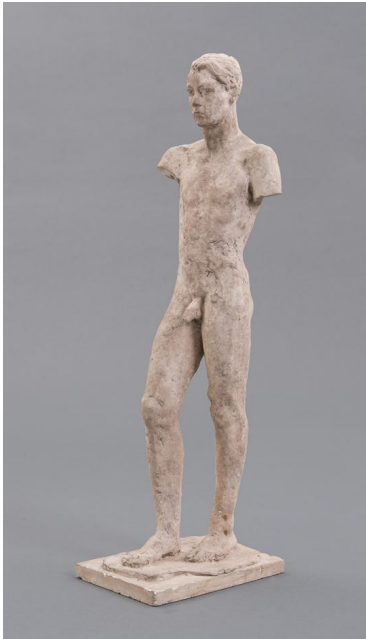

Knabe

Sammlungsbereich	Gipse
Künstler*in	Georg Kolbe
Datierung	1946 (Entwurf)
Material/Technik	Gips
Maße	57,5 cm (Höhe)
Inventarnummer	Gi459
Erwerbung	Nachlass Georg Kolbe
Werkverzeichnis-Nr.	W 46.004
Fotograf*in	Markus Hilbich, Berlin
Rechte	Public Domain Mark 1.0