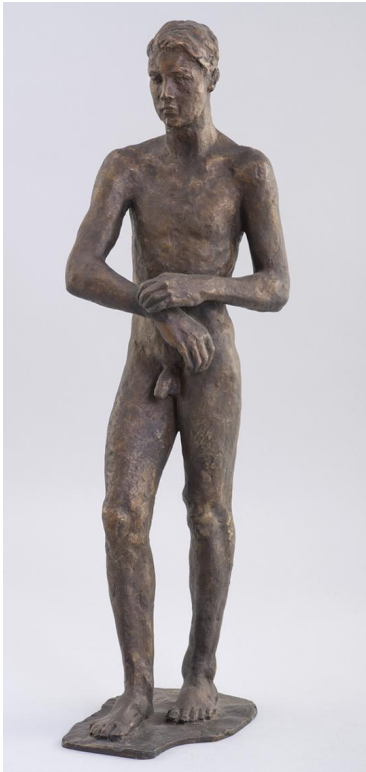

Knabe

Samlungsbereich	Plastik
Künstler*in	Georg Kolbe
Datierung	1946 (Entwurf)
Material/Technik	Bronze
Maße	55 cm (Höhe)
Inventarnummer	P115
Literaturhinweis	Ursel Berger: Georg Kolbe. Leben und Werk, mit dem Katalog der Kolbe-Plastiken im Georg-Kolbe-Museum, Berlin 1990, Kat. Nr. field not defined
Erwerbung	Nachlass Georg Kolbe
Werkverzeichnis-Nr.	W 46.004
Fotograf*in	Markus Hilbich, Berlin
Rechte	Public Domain Mark 1.0

Text

Unter den letzten Figuren Georg Kolbes gibt es einige, die den sonst üblichen Schönheitskanon vermissen lassen, wie dieser hölzern wirkende, von den Hungerjahren gezeichnete 'Knabe'. Ob sich hierin bewusster Ausdruckswille zeigt oder vielmehr die Folge von Kolbes zunehmender Erblindung, ist nicht zu klären. Die weniger präzise handwerkliche Durcharbeitung seiner letzten Gestalten, vor allem aber die späten Zeichnungen machen deutlich, wie sehr Kolbe durch die abnehmende Sehkraft behindert war.