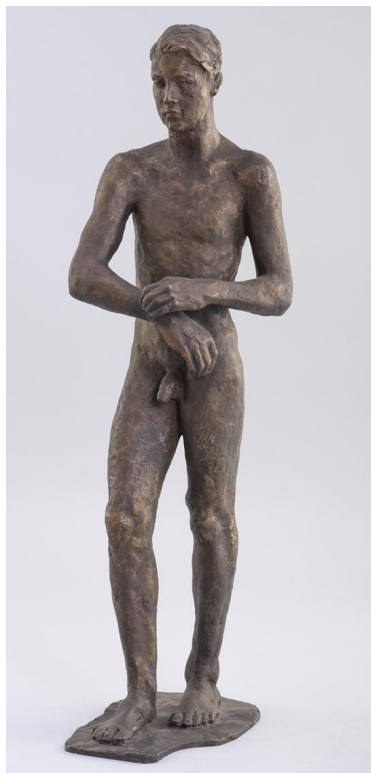

Knabe

Samlungsbereich	Plastik
Künstler*in	Georg Kolbe
Datierung	1946 (Entwurf)
Material/Technik	Bronze
Maße	55 cm (Höhe)
Inventarnummer	P115
Literaturhinweis	Ursel Berger: Georg Kolbe. Leben und Werk, mit dem Katalog der Kolbe-Plastiken im Georg-Kolbe-Museum, Berlin 1990, Kat. Nr. 195
Erwerbung	Nachlass Georg Kolbe
Werkverzeichnis-Nr.	W 46.004
Fotograf*in	Markus Hilbich, Berlin
Rechte	Public Domain Mark 1.0

Text

Unter den letzten Figuren Georg Kolbes gibt es einige, die den sonst üblichen Schönheitskanon vermissen lassen, wie dieser hölzern wirkende, von den Hungerjahren gezeichnete 'Knabe'. Ob sich hierin bewusster Ausdruckswille zeigt oder vielmehr die Folge von Kolbes zunehmender Erblindung, ist nicht zu klären. Die weniger präzise handwerkliche Durcharbeitung seiner letzten Gestalten, vor allem aber die späten Zeichnungen machen deutlich, wie sehr Kolbe durch die abnehmende Sehkraft behindert war.