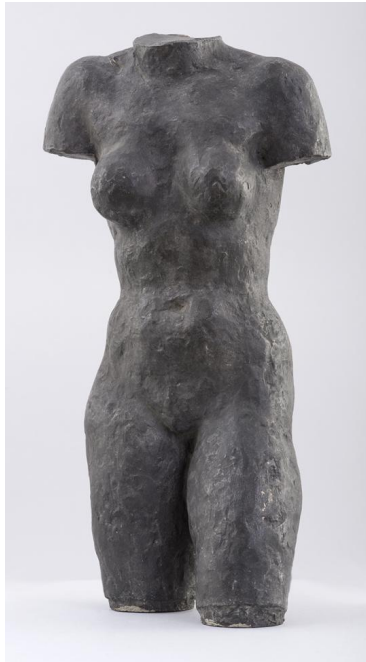

## Kleiner Torso Eva

Sammlungsbereich	Plastik
Künstler*in	Georg Kolbe
Datierung	1932 (Entwurf)
Material/Technik	Zink
Maße	37 cm (Höhe)
Inventarnummer	P165
Literaturhinweis	Ursel Berger: Georg Kolbe. Leben und Werk, mit dem Katalog der Kolbe-Plastiken im Georg-Kolbe-Museum, Berlin 1990, Kat. Nr. 142
Erwerbung	Nachlass Georg Kolbe
Werkverzeichnis-Nr.	W 32.012
Fotograf*in	Markus Hilbich, Berlin
Rechte	Public Domain Mark 1.0

## Text

Von der kleinen Fassung der Figur 'Eva' ist nur dieser Torso in Bronze erhalten. Die große Version der Figur (Gi418) wurde nicht in Bronze gegossen.