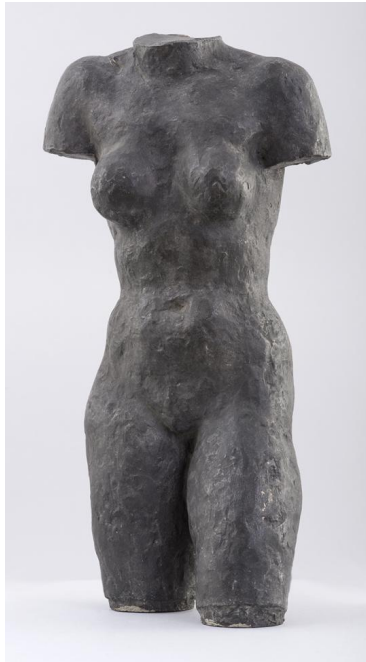

Kleiner Torso Eva

Sammlungsbereich	Plastik
Künstler*in	Georg Kolbe
Datierung	1932 (Entwurf)
Material/Technik	Zink
Maße	37 cm (Höhe)
Inventarnummer	P165
Literaturhinweis	Ursel Berger: Georg Kolbe. Leben und Werk, mit dem Katalog der Kolbe-Plastiken im Georg-Kolbe-Museum, Berlin 1990, Kat. Nr. field not defined
Erwerbung	Nachlass Georg Kolbe
Werkverzeichnis-Nr.	W 32.012
Fotograf*in	Markus Hilbich, Berlin
Rechte	Public Domain Mark 1.0

Text

Von der kleinen Fassung der Figur 'Eva' ist nur dieser Torso in Bronze erhalten. Die große Version der Figur (Gi418) wurde nicht in Bronze gegossen.