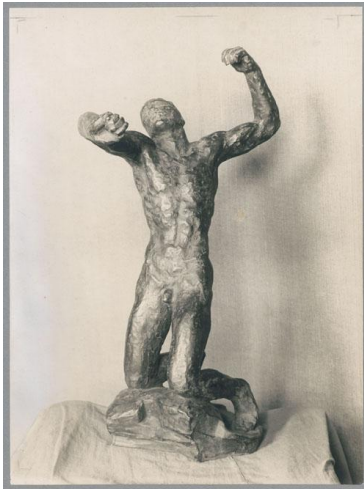

Kleiner Stürzender, 1924, Bronze

Weitere Titel	Stürzender Mann Stürzender
Sammlungsbereich	Fotografie
Künstler*in	Georg Kolbe
Datierung	1924 (Entwurf)
Material/Technik	Vintage, Silbergelatineabzug
Maße	22,9 x 16,9 cm (Fotomaß)
Inventarnummer	GKFo-0253_002
Erwerbung	Nachlass Georg Kolbe
Werkverzeichnis-Nr.	W 24.009
Fotograf*in	Richard Hamann-Mac Lean
Rechte	Rechte vorbehalten - Freier Zugang

Text

Georg Kolbe, Kleiner Stürzender, 1924, Bronze, 64 cm