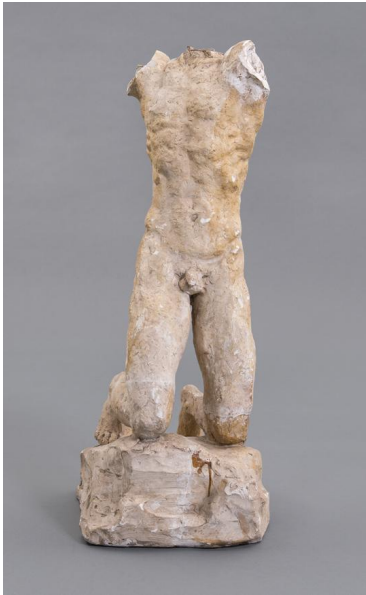

Kleiner Stürzender

Sammlungsbereich	Gipse
Künstler*in	Georg Kolbe
Datierung	1940/42 (Entwurf)
Material/Technik	Gips
Maße	76 cm (Höhe)
Inventarnummer	Gi390
Erwerbung	Nachlass Georg Kolbe
Werkverzeichnis-Nr.	W 40.011
Fotograf*in	Markus Hilbich, Berlin
Rechte	Public Domain Mark 1.0