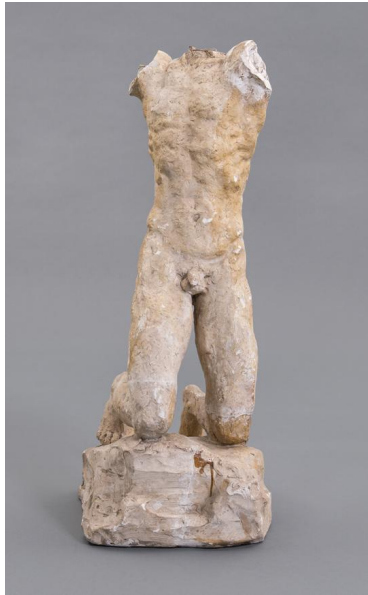

Kleiner Stürzender

Sammlungsbereich	Gipse
Künstler*in	Georg Kolbe
Datierung	1940/42 (Entwurf)
Material/Technik	Gips
Maße	76 cm (Höhe)
Inventarnummer	Gi390
Erwerbung	Nachlass Georg Kolbe
Werkverzeichnis-Nr.	W 40.011
Fotograf*in	Markus Hilbich, Berlin
Rechte	Public Domain Mark 1.0