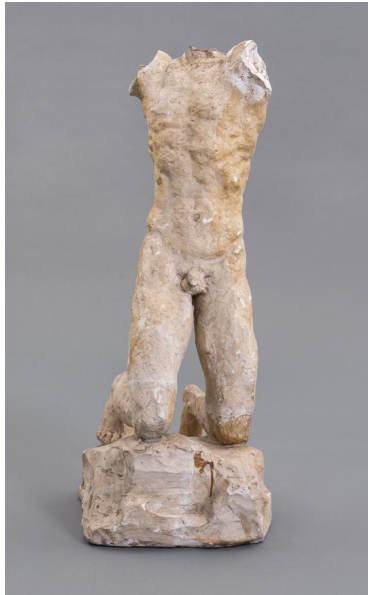

## Kleiner Stürzender

|                     |                        |
|---------------------|------------------------|
| Sammlungsbereich    | Gipse                  |
| Künstler*in         | Georg Kolbe            |
| Datierung           | 1940/42 (Entwurf)      |
| Material/Technik    | Gips                   |
| Maße                | 76 cm (Höhe)           |
| Inventarnummer      | Gi390                  |
| Erwerbung           | Nachlass Georg Kolbe   |
| Werkverzeichnis-Nr. | W 40.011               |
| Fotograf*in         | Markus Hilbich, Berlin |
| Rechte              | Public Domain Mark 1.0 |