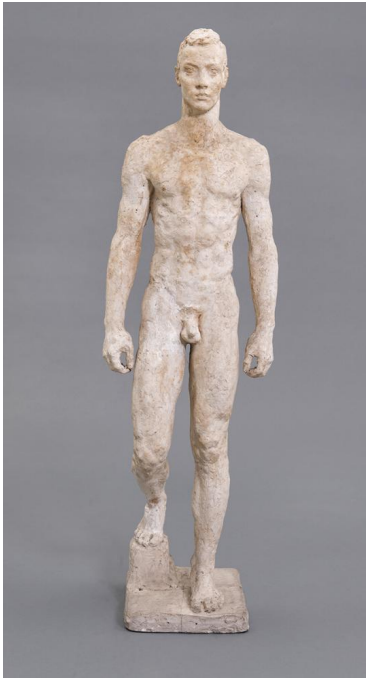

## Kleiner Herabschreitender

Sammlungsbereich	Gipse
Künstler*in	Georg Kolbe
Datierung	Unbekannt (Entwurf)
Material/Technik	Gips
Maße	107,5 cm (Höhe)
Inventarnummer	Gi391
Erwerbung	Nachlass Georg Kolbe
Werkverzeichnis-Nr.	W 39.016
Fotograf*in	Markus Hilbich, Berlin
Rechte	Public Domain Mark 1.0