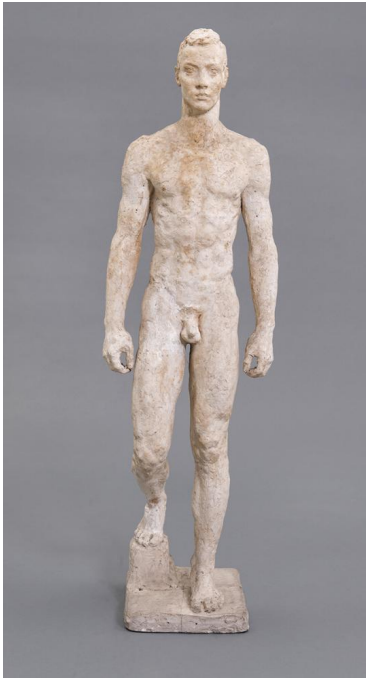

Kleiner Herabschreitender

Sammlungsbereich	Gipse
Künstler*in	Georg Kolbe
Datierung	Unbekannt (Entwurf)
Material/Technik	Gips
Maße	107,5 cm (Höhe)
Inventarnummer	Gi391
Erwerbung	Nachlass Georg Kolbe
Werkverzeichnis-Nr.	W 39.016
Fotograf*in	Markus Hilbich, Berlin
Rechte	Public Domain Mark 1.0