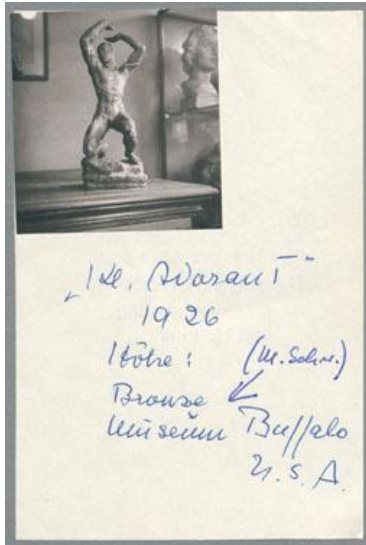

## Kleiner Adorant, 1926, Gips

|                     |   |
|---------------------|---|
| Samlungsbereich     | Fotografie  |
| Künstler*in         | Georg Kolbe                                       |
| Datierung           | 1926 (Entwurf)                                    |
| Material/Technik    | Vintage, Silbergelatineabzug, montiert auf Papier |
| Maße                | 5,5 x 5,1 cm (Fotomaß)                            |
| Inventarnummer      | GKFo-0315_001                                     |
| Erwerbung           | Nachlass Georg Kolbe                              |
| Werkverzeichnis-Nr. | W 26.018  |
| Fotograf*in         | Unbekannte*r Künstler*in                          |
| Rechte              | Rechte vorbehalten - Freier Zugang                |

Text

Georg Kolbe, Kleiner Adorant, 1926, Gips, 47 cm