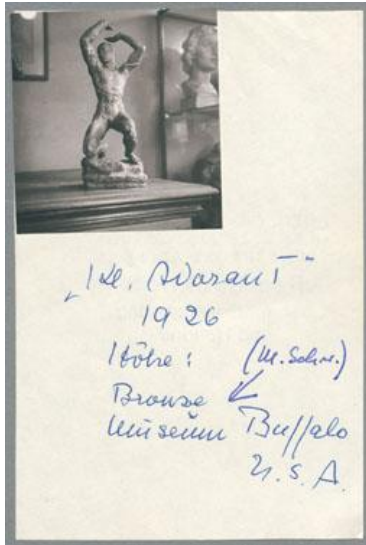

Kleiner Adorant, 1926, Gips

Samlungsbereich	Fotografie
Künstler*in	Georg Kolbe
Datierung	1926 (Entwurf)
Material/Technik	Vintage, Silbergelatineabzug, montiert auf Papier
Maße	5,5 x 5,1 cm (Fotomaß)
Inventarnummer	GKFo-0315_001
Erwerbung	Nachlass Georg Kolbe
Werkverzeichnis-Nr.	W 26.018
Fotograf*in	Unbekannte*r Künstler*in
Rechte	Rechte vorbehalten - Freier Zugang

Text

Georg Kolbe, Kleiner Adorant, 1926, Gips, 47 cm