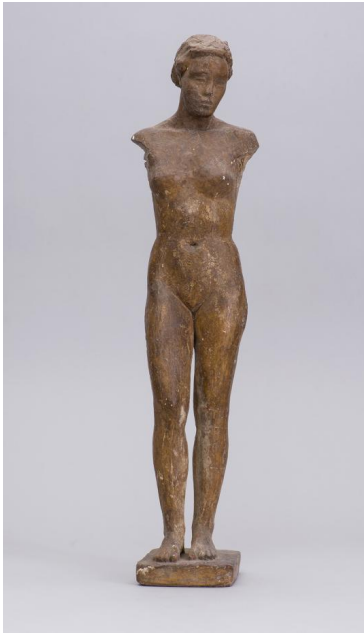

Kleine Stehende

Sammlungsbereich	Plastik
Künstler*in	Günter von Scheven
Datierung	Unbekannt (Entwurf)
Maße	56 cm (Höhe)
Inventarnummer	P404
Erwerbung	Schenkung Bildgießerei Hermann Noack, 2003
Fotograf*in	Markus Hilbich, Berlin
Rechte	Public Domain Mark 1.0