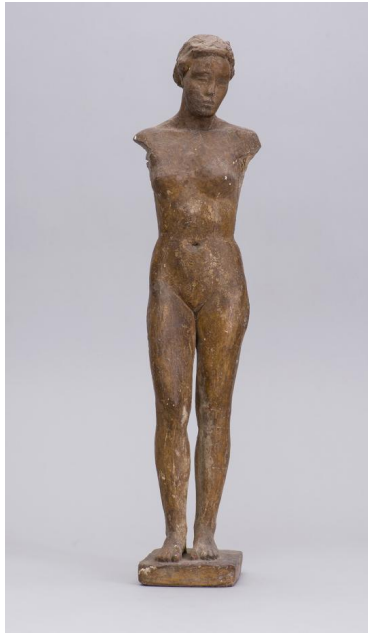

Kleine Stehende

Sammlungsbereich	Plastik
Künstler*in	Günter von Scheven
Datierung	Unbekannt (Entwurf)
Maße	56 cm (Höhe)
Inventarnummer	P404
Erwerbung	Schenkung Bildgießerei Hermann Noack, 2003
Fotograf*in	Markus Hilbich, Berlin
Rechte	Public Domain Mark 1.0