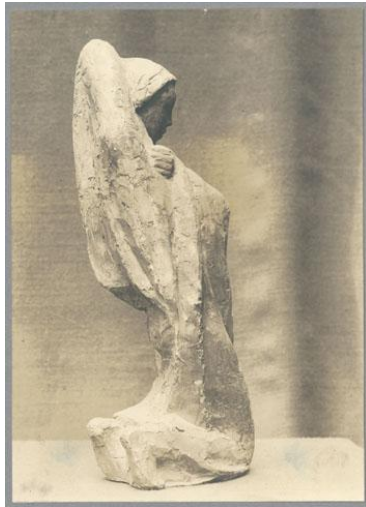

## Kleine Nonne, 1923, Gips

Sammlungsbereich	Fotografie
Künstler*in	Georg Kolbe
Datierung	1923 (Entwurf)
Material/Technik	Vintage, Silbergelatineabzug
Maße	16,8 x 12 cm (Fotomaß)
Inventarnummer	GKFo-0230_002
Erwerbung	Nachlass Georg Kolbe
Werkverzeichnis-Nr.	W 23.005
Fotograf*in	Margrit Schwartzkopff
Rechte	Rechte vorbehalten - Freier Zugang

Text

Georg Kolbe, Kleine Nonne, 1923, Gips, ca. 28,3 cm