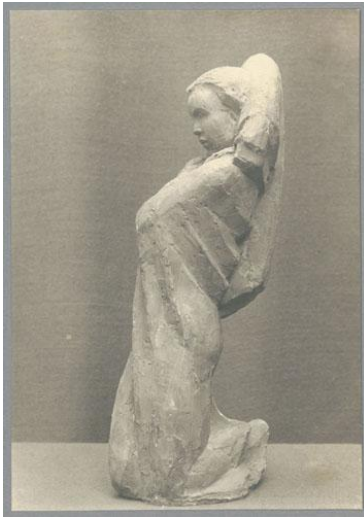

Kleine Nonne, 1923, Gips

Sammlungsbereich	Fotografie
Künstler*in	Georg Kolbe
Datierung	1923 (Entwurf)
Material/Technik	Vintage, Silbergelatineabzug
Maße	17 x 12 cm (Fotomaß)
Inventarnummer	GKFo-0230_003
Erwerbung	Nachlass Georg Kolbe
Werkverzeichnis-Nr.	W 23.005
Fotograf*in	Margrit Schwartzkopff
Rechte	Rechte vorbehalten - Freier Zugang

Text

Georg Kolbe, Kleine Nonne, 1923, Gips, ca. 28,3 cm