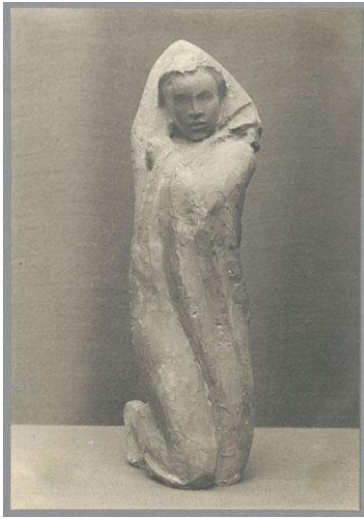

Kleine Nonne, 1923, Gips

Sammlungsbereich	Fotografie
Künstler*in	Georg Kolbe
Datierung	1923 (Entwurf)
Material/Technik	Vintage, Silbergelatineabzug
Maße	17 x 11,9 cm (Fotomaß)
Inventarnummer	GKFo-0230_001
Erwerbung	Nachlass Georg Kolbe
Werkverzeichnis-Nr.	W 23.005
Fotograf*in	Margrit Schwartzkopff
Rechte	Rechte vorbehalten - Freier Zugang

Text

Georg Kolbe, Kleine Nonne, 1923, Gips, ca. 28,3 cm