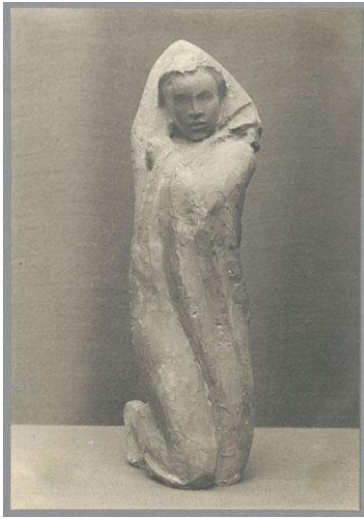

## Kleine Nonne, 1923, Gips

Sammlungsbereich	Fotografie
Künstler*in	Georg Kolbe
Datierung	1923 (Entwurf)
Material/Technik	Vintage, Silbergelatineabzug
Maße	17 x 11,9 cm (Fotomaß)
Inventarnummer	GKFo-0230_001
Erwerbung	Nachlass Georg Kolbe
Werkverzeichnis-Nr.	W 23.005
Fotograf*in	Margrit Schwartzkopff
Rechte	Rechte vorbehalten - Freier Zugang

Text

Georg Kolbe, Kleine Nonne, 1923, Gips, ca. 28,3 cm