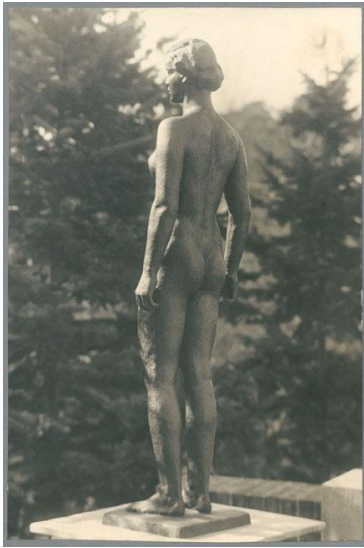

Kleine Mädchenstatue, 1936, Bronze

| | |
|---------------------|------------------------------------|
| Weitere Titel | Entwurf Goethehaus-Mädchen |
| Sammlungsbereich | Fotografie |
| Künstler*in | Georg Kolbe |
| Datierung | 1936/37 (Entwurf) |
| Material/Technik | Vintage, Silbergelatineabzug |
| Maße | 22,3 x 14,9 cm (Fotomaß) |
| Inventarnummer | GK Fo-0470_009 |
| Erwerbung | Nachlass Georg Kolbe |
| Werkverzeichnis-Nr. | W 36.014 |
| Fotograf*in | Margrit Schwartzkopff |
| Rechte | Rechte vorbehalten - Freier Zugang |

Text

Georg Kolbe, Mädchenstatue, 1936/37, Bronze, 165 cm