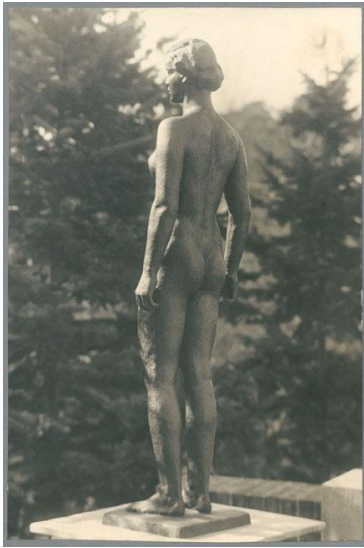

Kleine Mädchenstatue, 1936, Bronze

Weitere Titel	Entwurf Goethehaus-Mädchen
Sammlungsbereich	Fotografie
Künstler*in	Georg Kolbe
Datierung	1936/37 (Entwurf)
Material/Technik	Vintage, Silbergelatineabzug
Maße	22,3 x 14,9 cm (Fotomaß)
Inventarnummer	GK Fo-0470_009
Erwerbung	Nachlass Georg Kolbe
Werkverzeichnis-Nr.	W 36.014
Fotograf*in	Margrit Schwartzkopff
Rechte	Rechte vorbehalten - Freier Zugang

Text

Georg Kolbe, Mädchenstatue, 1936/37, Bronze, 165 cm