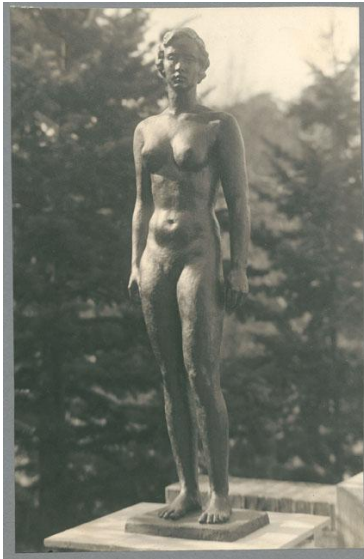

Kleine Mädchenstatue, 1936, Bronze

Weitere Titel	Entwurf Goethehaus-Mädchen
Sammlungsbereich	Fotografie
Künstler*in	Georg Kolbe
Datierung	1936/37 (Entwurf)
Material/Technik	Vintage, Silbergelatineabzug
Maße	22,3 x 14,3 cm (Fotomaß)
Inventarnummer	GK Fo-0470_005
Erwerbung	Nachlass Georg Kolbe
Werkverzeichnis-Nr.	W 36.014
Fotograf*in	Margrit Schwartzkopff
Rechte	Rechte vorbehalten - Freier Zugang

Text

Georg Kolbe, Mädchenstatue, 1936/37, Bronze, 165 cm