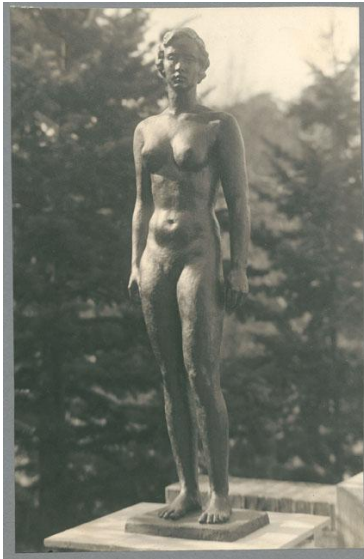

## Kleine Mädchenstatue, 1936, Bronze

Weitere Titel	Entwurf Goethehaus-Mädchen
Sammlungsbereich	Fotografie
Künstler*in	Georg Kolbe
Datierung	1936/37 (Entwurf)
Material/Technik	Vintage, Silbergelatineabzug
Maße	22,3 x 14,3 cm (Fotomaß)
Inventarnummer	GK Fo-0470_005
Erwerbung	Nachlass Georg Kolbe
Werkverzeichnis-Nr.	W 36.014
Fotograf*in	Margrit Schwartzkopff
Rechte	Rechte vorbehalten - Freier Zugang

Text

Georg Kolbe, Mädchenstatue, 1936/37, Bronze, 165 cm