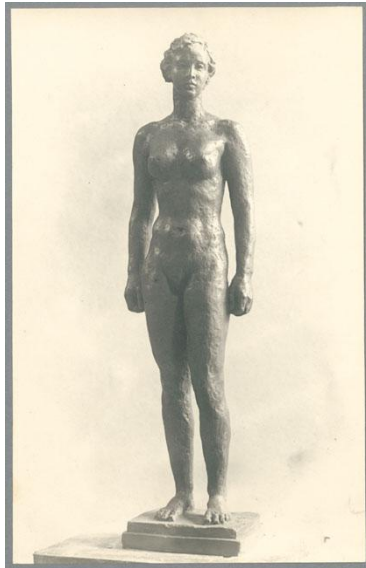

Kleine Mädchenstatue, 1936, Bronze

Weitere Titel	Entwurf Goethehaus-Mädchen
Sammlungsbereich	Fotografie
Künstler*in	Georg Kolbe
Datierung	1936 (Entwurf)
Material/Technik	Vintage, Silbergelatineabzug
Maße	22,5 x 14,1 cm (Fotomaß)
Inventarnummer	GK Fo-0470_004
Erwerbung	Nachlass Georg Kolbe
Werkverzeichnis-Nr.	W 36.014
Fotograf*in	Unbekannte*r Künstler*in
Rechte	Rechte vorbehalten - Freier Zugang

Text

Georg Kolbe, Kleine Mädchenstatue, 1936, Bronze, 74 cm