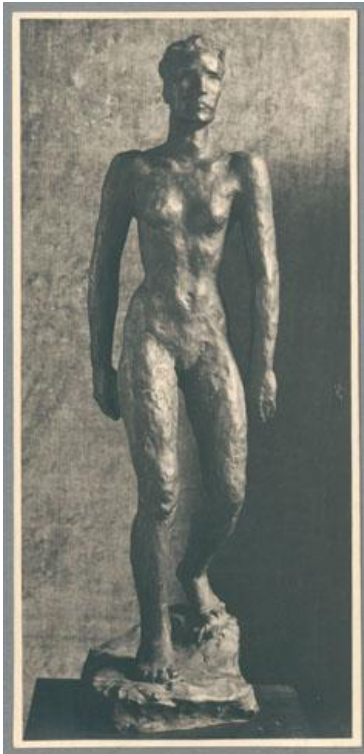

Kleine Laufende, 1928, Bronze

Sammlungsbereich	Fotografie
Künstler*in	Georg Kolbe
Datierung	1928 (Entwurf)
Material/Technik	Vintage, Silbergelatineabzug
Maße	16,9 x 7,9 cm (Fotomaß)
Inventarnummer	GKFo-0372_001
Erwerbung	Nachlass Georg Kolbe
Werkverzeichnis-Nr.	W 28.024
Fotograf*in	Richard Hamann-Mac Lean
Rechte	Rechte vorbehalten - Freier Zugang

Text

Georg Kolbe, Kleine Laufende, 1928, Bronze, 74,5 cm