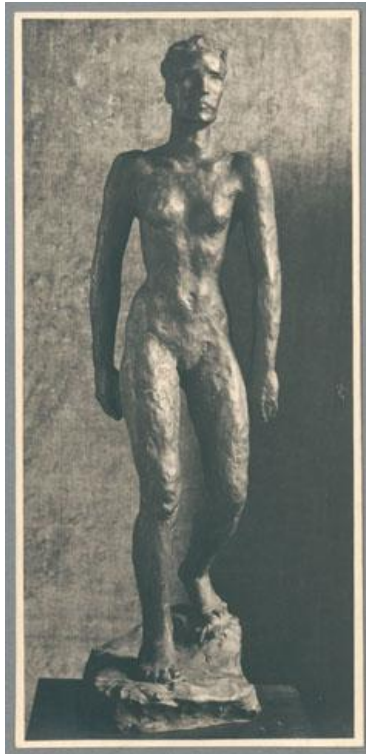

## Kleine Laufende, 1928, Bronze

Sammlungsbereich	Fotografie
Künstler*in	Georg Kolbe
Datierung	1928 (Entwurf)
Material/Technik	Vintage, Silbergelatineabzug
Maße	16,9 x 7,9 cm (Fotomaß)
Inventarnummer	GKFo-0372_001
Erwerbung	Nachlass Georg Kolbe
Werkverzeichnis-Nr.	W 28.024
Fotograf*in	Richard Hamann-Mac Lean
Rechte	Rechte vorbehalten - Freier Zugang

Text

Georg Kolbe, Kleine Laufende, 1928, Bronze, 74,5 cm