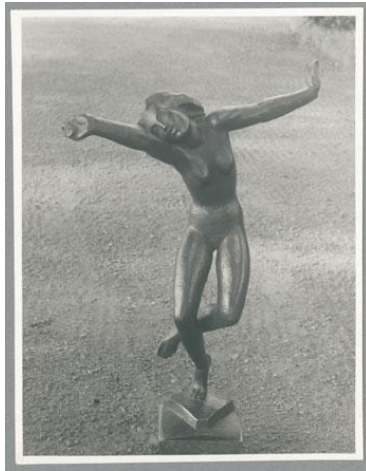

## Kleine Brunnentänzerin, 1922, Bronze

Sammlungsbereich	Fotografie
Künstler*in	Georg Kolbe
Datierung	1922 (Entwurf)
Material/Technik	Vintage, Silbergelatineabzug
Maße	15,1 x 11,6 cm (Fotomaß)
Inventarnummer	GKFo-0221_002
Erwerbung	Nachlass Georg Kolbe
Werkverzeichnis-Nr.	W 22.007
Fotograf*in	Unbekannte*r Künstler*in
Rechte	Rechte vorbehalten - Freier Zugang

Text

Georg Kolbe, Kleine Brunnentänzerin, 1922, Bronze, 66,5 x 47 cm