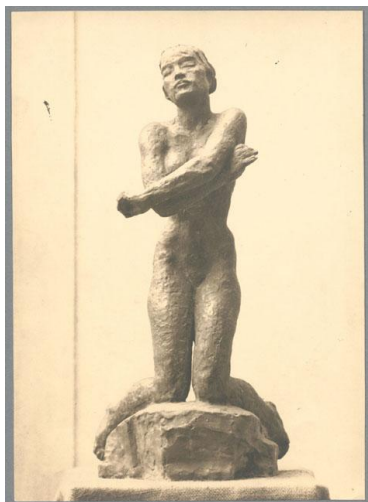

## Klagende, 1926, Bronze

Weitere Titel	Klagende H. W. Klagende Frau Kniende 27 H. W. [Hannah Weber] Trauernde
Sammlungsbereich	Fotografie
Künstler*in	Georg Kolbe
Datierung	1926 (Entwurf)
Material/Technik	Vintage, Silbergelatineabzug
Maße	22,5 x 16 cm (Fotomaß)
Inventarnummer	GKfo-0309_002
Erwerbung	Nachlass Georg Kolbe
Werkverzeichnis-Nr.	W 26.015
Fotograf*in	Unbekannte*r Künstler*in
Rechte	Rechte vorbehalten - Freier Zugang

Text

Georg Kolbe, Klagende, 1926, Bronze, 60,2 cm