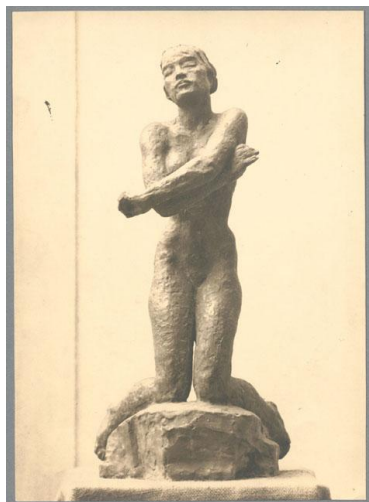

Klagende, 1926, Bronze

Weitere Titel	Klagende H. W. Klagende Frau Kniende 27 H. W. [Hannah Weber] Trauernde
Sammlungsbereich	Fotografie
Künstler*in	Georg Kolbe
Datierung	1926 (Entwurf)
Material/Technik	Vintage, Silbergelatineabzug
Maße	22,5 x 16 cm (Fotomaß)
Inventarnummer	GK Fo-0309_002
Erwerbung	Nachlass Georg Kolbe
Werkverzeichnis-Nr.	W 26.015
Fotograf*in	Unbekannte*r Künstler*in
Rechte	Rechte vorbehalten - Freier Zugang

Text

Georg Kolbe, Klagende, 1926, Bronze, 60,2 cm