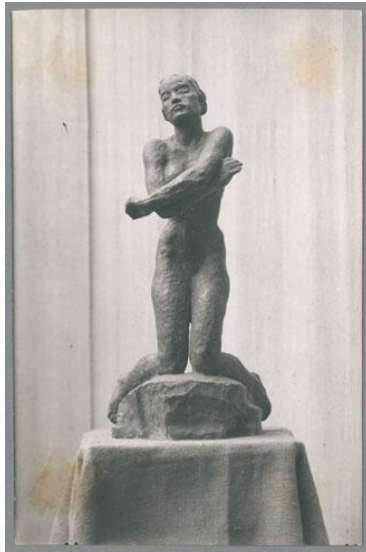

## Klagende, 1926, Bronze

Weitere Titel	Klagende H. W. Klagende Frau Kniende 27 H. W. [Hannah Weber] Trauernde
Sammlungsbereich	Fotografie
Künstler*in	Georg Kolbe
Datierung	1926 (Entwurf)
Material/Technik	Vintage, Silbergelatineabzug
Maße	17,1 x 11,1 cm (Fotomaß)
Inventarnummer	GKFo-0309_001
Erwerbung	Nachlass Georg Kolbe
Werkverzeichnis-Nr.	W 26.015
Fotograf*in	Unbekannte*r Künstler*in
Rechte	Rechte vorbehalten - Freier Zugang

Text

Georg Kolbe, Klagende, 1926, Bronze, 60,2 cm