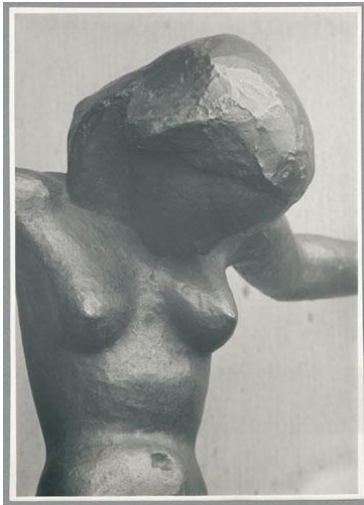

Klage, Detail, 1921, Bronze

Weitere Titel	Klagende
Sammlungsbereich	Fotografie
Künstler*in	Georg Kolbe
Datierung	1921 (Entwurf)
Material/Technik	Vintage, Silbergelatineabzug
Maße	17,3 x 12,3 cm (Fotomaß)
Inventarnummer	GKFo-0209_006
Erwerbung	Nachlass Georg Kolbe
Werkverzeichnis-Nr.	W 21.005
Fotograf*in	Unbekannte*r Künstler*in
Rechte	Rechte vorbehalten - Freier Zugang

Text

Georg Kolbe, Klage, Detail, 1921, Bronze, 40 x 55 x 25,5 cm