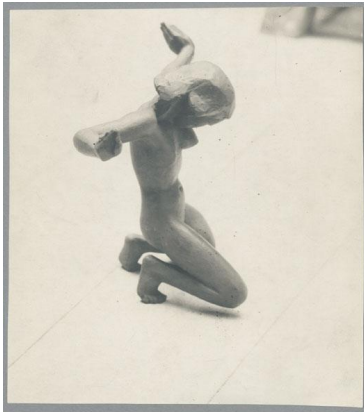

Klage, 1921, Bronze

Weitere Titel	Klagende
Sammlungsbereich	Fotografie
Künstler*in	Georg Kolbe
Datierung	1921 (Entwurf)
Material/Technik	Vintage, Silbergelatineabzug
Maße	20 x 18 cm (Fotomaß)
Inventarnummer	GKFo-0209_003
Erwerbung	Nachlass Georg Kolbe
Werkverzeichnis-Nr.	W 21.005
Fotograf*in	Ludwig Schnorr von Carolsfeld
Rechte	Public Domain Mark 1.0

Text

Georg Kolbe, Klage, 1921, Bronze, 40 x 55 x 25,5 cm