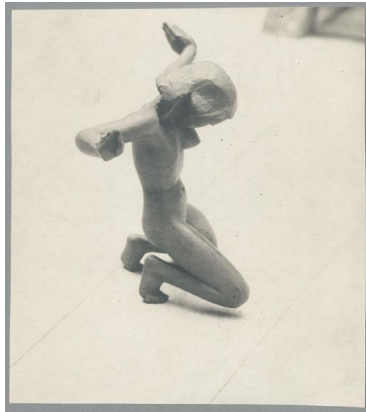

Klage, 1921, Bronze

Weitere Titel	Klagende
Sammlungsbereich	Fotografie
Künstler*in	Georg Kolbe
Datierung	1921 (Entwurf)
Material/Technik	Vintage, Silbergelatineabzug
Maße	20 x 18 cm (Fotomaß)
Inventarnummer	GKFo-0209_003
Erwerbung	Nachlass Georg Kolbe
Werkverzeichnis-Nr.	W 21.005
Fotograf*in	Ludwig Schnorr von Carolsfeld
Rechte	Public Domain Mark 1.0

Text

Georg Kolbe, Klage, 1921, Bronze, 40 x 55 x 25,5 cm