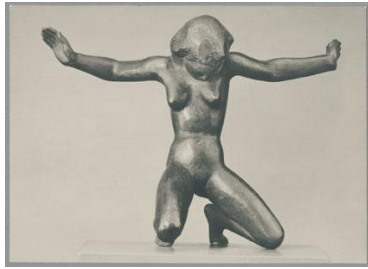

## Klage, 1921, Bronze

|                     |                                    |
|---------------------|------------------------------------|
| Weitere Titel       | Klagende                           |
| Sammlungsbereich    | Fotografie                         |
| Künstler*in         | Georg Kolbe                        |
| Datierung           | 1921 (Entwurf)                     |
| Material/Technik    | Vintage, Silbergelatineabzug       |
| Maße                | 10,5 x 14,5 cm (Fotomaß)           |
| Inventarnummer      | GKFo-0209_001                      |
| Erwerbung           | Nachlass Georg Kolbe               |
| Werkverzeichnis-Nr. | W 21.005                           |
| Fotograf*in         | Unbekannte*r Künstler*in           |
| Rechte              | Rechte vorbehalten - Freier Zugang |

Text

Georg Kolbe, Klage, 1921, Bronze, 40 x 55 x 25,5 cm