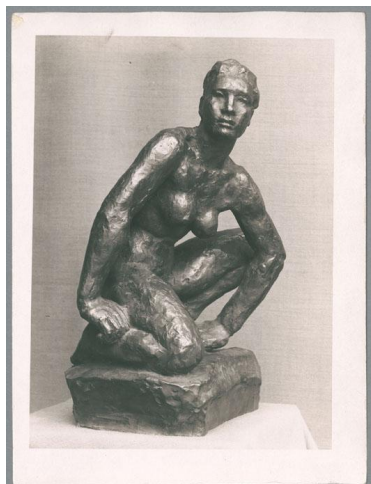

## Kauernde, 1930, Bronze

Weitere Titel	Kauernde 30
Sammlungsbereich	Fotografie
Künstler*in	Georg Kolbe
Datierung	1930 (Entwurf)
Material/Technik	Vintage, Silbergelatineabzug
Maße	24 x 18 cm (Fotomaß)
Inventarnummer	GKFo-0392_002
Erwerbung	Nachlass Georg Kolbe
Werkverzeichnis-Nr.	W 30.001
Fotograf*in	Unbekannte*r Künstler*in
Rechte	Rechte vorbehalten - Freier Zugang

Text

Georg Kolbe, Kauernde, 1930, Bronze, 50 cm