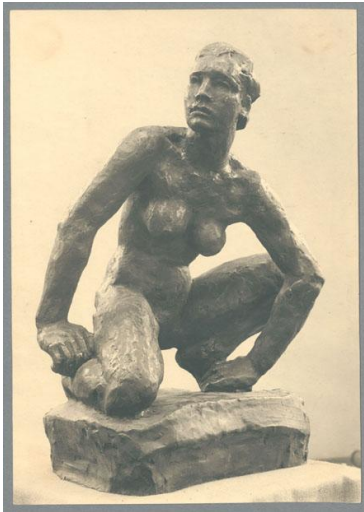

Kauernde, 1930, Bronze

Weitere Titel	Kauernde 30
Sammlungsbereich	Fotografie
Künstler*in	Georg Kolbe
Datierung	1930 (Entwurf)
Material/Technik	Vintage, Silbergelatineabzug
Maße	21,2 x 14,9 cm (Fotomaß)
Inventarnummer	GKFo-0392_001
Erwerbung	Nachlass Georg Kolbe
Werkverzeichnis-Nr.	W 30.001
Fotograf*in	Unbekannte*r Künstler*in
Rechte	Rechte vorbehalten - Freier Zugang

Text

Georg Kolbe, Kauernde, 1930, Bronze, 50 cm