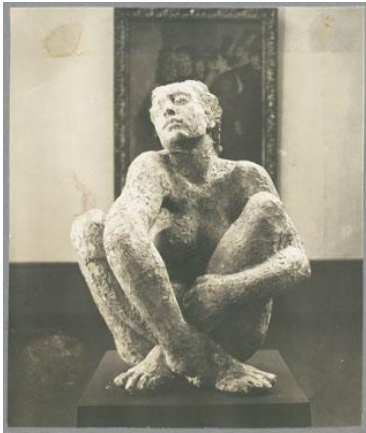

## Kauernde, 1925, Gips

Weitere Titel	Kauernde Simon Brunnenfigur Große Kauernde
Sammlungsbereich	Fotografie
Künstler*in	Georg Kolbe
Datierung	1925 (Entwurf)
Material/Technik	Vintage, Silbergelatineabzug
Maße	12,9 x 10,8 cm (Fotomaß)
Inventarnummer	GKFo-0265_004
Erwerbung	Nachlass Georg Kolbe
Fotograf*in	Unbekannte*r Künstler*in
Rechte	Rechte vorbehalten - Freier Zugang

Text

Georg Kolbe, Kauernde, 1925, Gips, ca. 90 cm