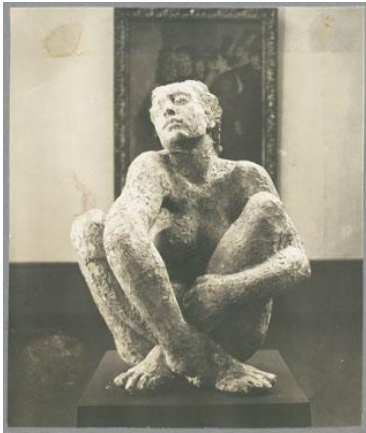

Kauernde, 1925, Gips

Weitere Titel	Kauernde Simon Brunnenfigur Große Kauernde
Sammlungsbereich	Fotografie
Künstler*in	Georg Kolbe
Datierung	1925 (Entwurf)
Material/Technik	Vintage, Silbergelatineabzug
Maße	12,9 x 10,8 cm (Fotomaß)
Inventarnummer	GKFo-0265_004
Erwerbung	Nachlass Georg Kolbe
Fotograf*in	Unbekannte*r Künstler*in
Rechte	Rechte vorbehalten - Freier Zugang

Text

Georg Kolbe, Kauernde, 1925, Gips, ca. 90 cm