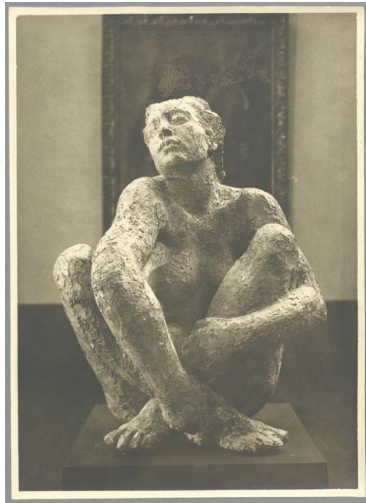

Kauernde, 1925, Gips

Weitere Titel	Kauernde Simon Brunnenfigur Große Kauernde
Sammlungsbereich	Fotografie
Künstler*in	Georg Kolbe
Datierung	1925 (Entwurf)
Material/Technik	Vintage, Silbergelatineabzug
Maße	23,3 x 16,8 cm (Fotomaß)
Inventarnummer	GKFo-0265_005
Erwerbung	Nachlass Georg Kolbe
Werkverzeichnis-Nr.	W 25.008
Fotograf*in	Unbekannte*r Künstler*in
Rechte	Rechte vorbehalten - Freier Zugang

Text

Georg Kolbe, Kauernde, 1925, Gips, ca. 90 cm