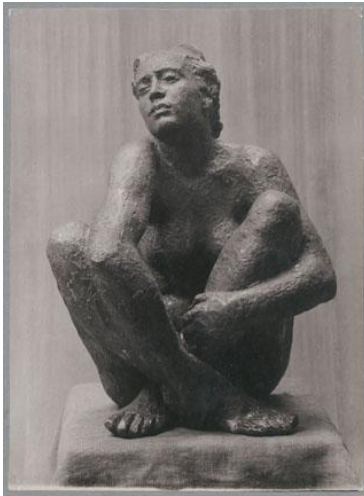

Kauernde, 1925, Bronze

Weitere Titel	Kauernde Simon Brunnenfigur Große Kauernde
Sammlungsbereich	Fotografie
Künstler*in	Georg Kolbe
Datierung	1925 (Entwurf)
Material/Technik	Vintage, Silbergelatineabzug
Maße	14,9 x 10,9 cm (Fotomaß)
Inventarnummer	GKFo-0265_002
Erwerbung	Nachlass Georg Kolbe
Werkverzeichnis-Nr.	W 25.008
Fotograf*in	Unbekannte*r Künstler*in
Rechte	Rechte vorbehalten - Freier Zugang

Text

Georg Kolbe, Kauernde, 1925, Bronze, 90 cm