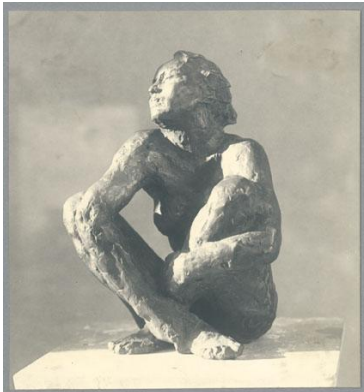

Kauernde, 1925, Bronze

Weitere Titel	Kleine Kauernde Kauernde 25 Entwurf Simon-Brunnen
Sammlungsbereich	Fotografie
Künstler*in	Georg Kolbe
Datierung	1925 (Entwurf)
Material/Technik	Vintage, Silbergelatineabzug
Maße	15,5 x 14,5 cm (Fotomaß)
Inventarnummer	GKFo-0262_001
Erwerbung	Nachlass Georg Kolbe
Werkverzeichnis-Nr.	W 25.006
Fotograf*in	Margrit Schwartzkopff
Rechte	Rechte vorbehalten - Freier Zugang

Text

Georg Kolbe, Kauernde, 1925, Bronze, 28,5 cm