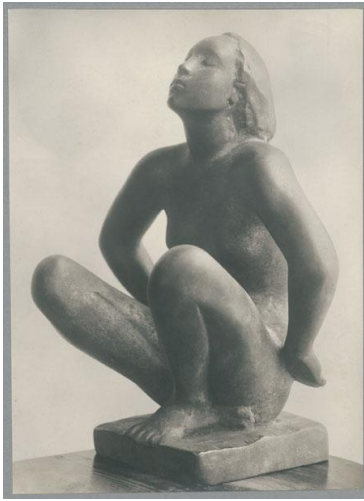

## Kauernde, 1917, Bronze

Weitere Titel	Kauernde 1917 Kauernde Möller Kleine Sitzende
Samlungsbereich	Fotografie
Künstler*in	Georg Kolbe
Datierung	1917 (Entwurf)
Material/Technik	Vintage, Silbergelatineabzug
Maße	21 x 15,4 cm (Fotomaß)
Inventarnummer	GKFo-0169_003
Erwerbung	Nachlass Georg Kolbe
Werkverzeichnis-Nr.	W 17.013
Fotograf*in	Unbekannte*r Künstler*in
Rechte	Rechte vorbehalten - Freier Zugang

Text

Georg Kolbe, Kauernde, 1917, Bronze, 24 cm