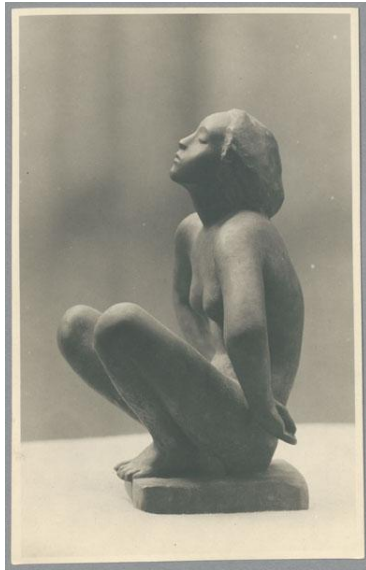

## Kauernde, 1917, Bronze

Weitere Titel	Kauernde 1917 Kauernde Möller Kleine Sitzende
Samlungsbereich	Fotografie
Künstler*in	Georg Kolbe
Datierung	1917 (Entwurf)
Material/Technik	Vintage, Silbergelatineabzug
Maße	20,9 x 13,3 cm (Fotomaß)
Inventarnummer	GKFo-0169_007
Erwerbung	Nachlass Georg Kolbe
Werkverzeichnis-Nr.	W 17.013
Fotograf*in	Ludwig Schnorr von Carolsfeld
Rechte	Public Domain Mark 1.0

Text

Georg Kolbe, Kauernde, 1917, Bronze, 24 cm