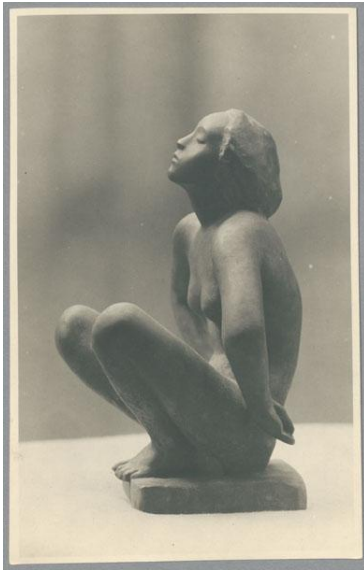

## Kauernde, 1917, Bronze

Weitere Titel	Kauernde 1917 Kauernde Möller Kleine Sitzende
Sammlungsbereich	Fotografie
Künstler*in	Georg Kolbe
Datierung	1917 (Entwurf)
Material/Technik	Vintage, Silbergelatineabzug
Maße	20,9 x 13,3 cm (Fotomaß)
Inventarnummer	GKFo-0169_007
Erwerbung	Nachlass Georg Kolbe
Werkverzeichnis-Nr.	W 17.013
Fotograf*in	Ludwig Schnorr von Carolsfeld
Rechte	Public Domain Mark 1.0

Text

Georg Kolbe, Kauernde, 1917, Bronze, 24 cm