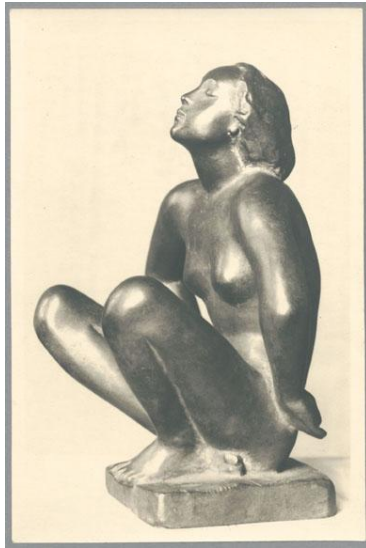

Kauernde, 1917, Bronze

Weitere Titel	Kauernde 1917 Kauernde Möller Kleine Sitzende
Sammlungsbereich	Fotografie
Künstler*in	Georg Kolbe
Datierung	1917 (Entwurf)
Material/Technik	Vintage, Silbergelatineabzug
Maße	19,9 x 13,2 cm (Fotomaß)
Inventarnummer	GKFo-0169_010
Erwerbung	Nachlass Georg Kolbe
Fotograf*in	Unbekannte*r Künstler*in
Rechte	Rechte vorbehalten - Freier Zugang

Text

Georg Kolbe, Kauernde, 1917, Bronze, 24 cm