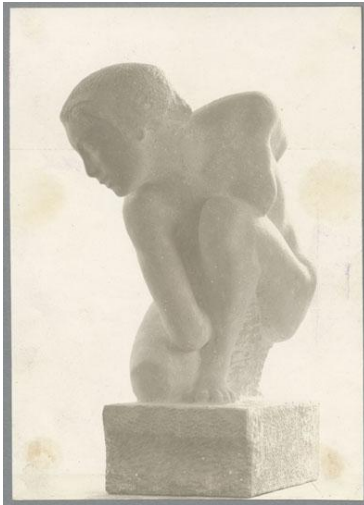

Kauernde, 1914, Kalkstein

Weitere Titel	Kauernde mit auf dem Rücken verschrenkten Armen
Sammlungsbereich	Fotografie
Künstler*in	Georg Kolbe
Datierung	1914 (Entwurf)
Material/Technik	Vintage, Silbergelatineabzug
Maße	18,8 x 13,4 cm (Fotomaß)
Inventarnummer	GKFo-0127_002
Erwerbung	Nachlass Georg Kolbe
Werkverzeichnis-Nr.	W 14.005
Fotograf*in	Unbekannte*r Künstler*in
Rechte	Rechte vorbehalten - Freier Zugang

Text

Georg Kolbe, Kauernde, 1914, Kalkstein, 57 cm