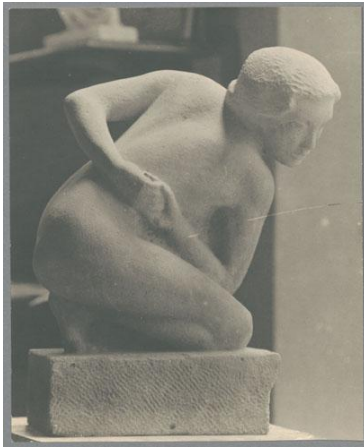

Kauernde, 1914, Kalkstein

Weitere Titel	Kauernde mit auf dem Rücken verschrenkten Armen
Sammlungsbereich	Fotografie
Künstler*in	Georg Kolbe
Datierung	1914 (Entwurf)
Material/Technik	Vintage, Silbergelatineabzug
Maße	17 x 13,8 cm (Fotomaß)
Inventarnummer	GKFo-0127_003
Erwerbung	Nachlass Georg Kolbe
Werkverzeichnis-Nr.	W 14.005
Fotograf*in	Unbekannte*r Künstler*in
Rechte	Rechte vorbehalten - Freier Zugang

Text

Georg Kolbe, Kauernde, 1914, Kalkstein, 57 cm