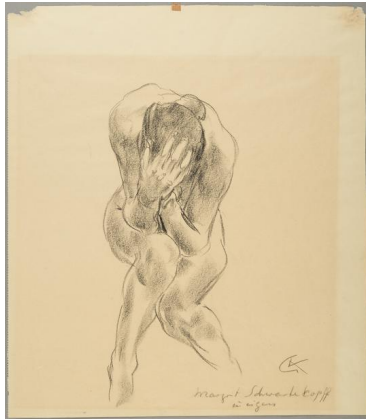

Kauernde

Sammlungsbereich	Zeichnung
Künstler*in	Georg Kolbe
Datierung	1940er Jahre (Entwurf)
Material/Technik	Kreide auf Papier
Maße	43,3 x 38,6 cm (Blattmaß)
Inventarnummer	Z1240
Erwerbung	Nachlass Margrit Schwatzkopff, 1969
Fotograf*in	Markus Hilbich, Berlin
Rechte	Public Domain Mark 1.0