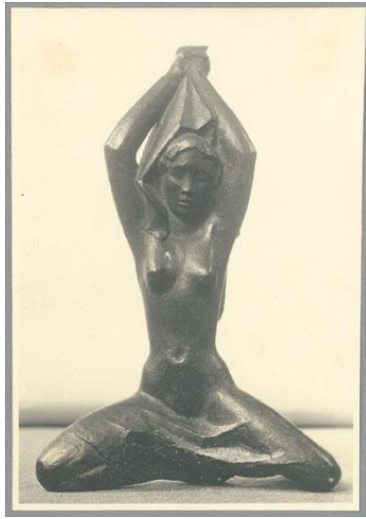

Kathedrale, 1920/21, Bronze

Sammlungsbereich	Fotografie
Künstler*in	Georg Kolbe
Datierung	1920/21 (Entwurf)
Material/Technik	Vintage, Silbergelatineabzug
Maße	16,8 x 11,7 cm (Fotomaß)
Inventarnummer	GKFo-0199_002
Erwerbung	Nachlass Georg Kolbe
Werkverzeichnis-Nr.	W 20.014
Fotograf*in	Unbekannte*r Künstler*in
Rechte	Rechte vorbehalten - Freier Zugang

Text

Georg Kolbe, Kathedrale, 1920/21, Bronze, 56,5 cm