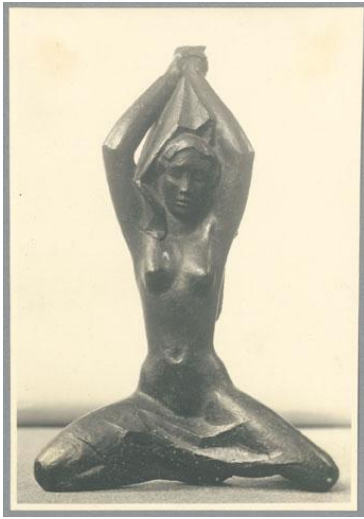

Kathedrale, 1920/21, Bronze

Sammlungsbereich	Fotografie
Künstler*in	Georg Kolbe
Datierung	1920/21 (Entwurf)
Material/Technik	Vintage, Silbergelatineabzug
Maße	16,8 x 11,7 cm (Fotomaß)
Inventarnummer	GKFo-0199_002
Erwerbung	Nachlass Georg Kolbe
Werkverzeichnis-Nr.	W 20.014
Fotograf*in	Unbekannte*r Künstler*in
Rechte	Rechte vorbehalten - Freier Zugang

Text

Georg Kolbe, Kathedrale, 1920/21, Bronze, 56,5 cm