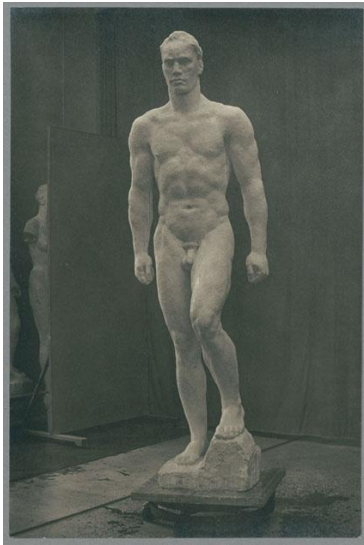

## Kämpfer, 1938, Gips

Sammlungsbereich	Fotografie
Künstler*in	Georg Kolbe
Datierung	1938 (Entwurf)
Material/Technik	Vintage, Silbergelatineabzug
Maße	21,7 x 14,5 cm (Fotomaß)
Inventarnummer	GK Fo-0487_012
Erwerbung	Nachlass Georg Kolbe
Werkverzeichnis-Nr.	W 38.007
Fotograf*in	Margrit Schwartzkopff
Rechte	Rechte vorbehalten - Freier Zugang

Text

Georg Kolbe, Kämpfer, 1938, Gips, ca. 290 cm