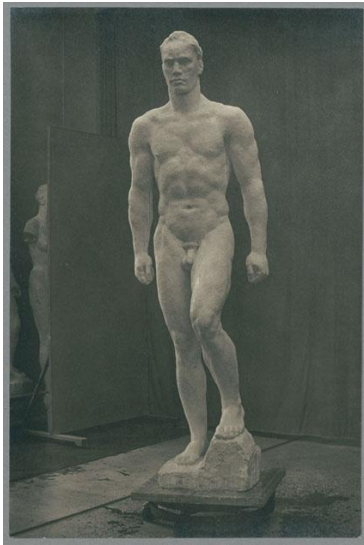

Kämpfer, 1938, Gips

Sammlungsbereich	Fotografie
Künstler*in	Georg Kolbe
Datierung	1938 (Entwurf)
Material/Technik	Vintage, Silbergelatineabzug
Maße	21,7 x 14,5 cm (Fotomaß)
Inventarnummer	GK Fo-0487_012
Erwerbung	Nachlass Georg Kolbe
Werkverzeichnis-Nr.	W 38.007
Fotograf*in	Margrit Schwartzkopff
Rechte	Rechte vorbehalten - Freier Zugang

Text

Georg Kolbe, Kämpfer, 1938, Gips, ca. 290 cm