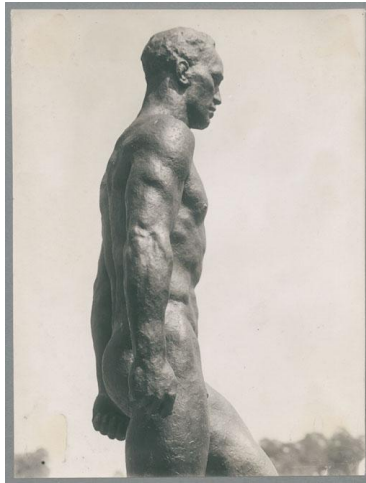

Kämpfer, 1938, Bronze, Detail

Weitere Titel	Großer Kämpfer
Sammlungsbereich	Fotografie
Künstler*in	Georg Kolbe
Datierung	1938 (Entwurf)
Material/Technik	Vintage, Silbergelatineabzug
Maße	22,9 x 17,3 cm (Fotomaß)
Inventarnummer	GK Fo-0487_004
Erwerbung	Nachlass Georg Kolbe
Werkverzeichnis-Nr.	W 38.007
Fotograf*in	Unbekannte*r Künstler*in
Rechte	Rechte vorbehalten - Freier Zugang

Text

Georg Kolbe, Kämpfer, Detail, 1938, Bronze, 290 cm, Berlin-Tegel