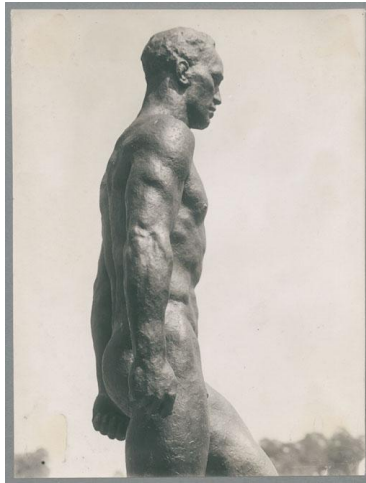

Kämpfer, 1938, Bronze, Detail

Weitere Titel	Großer Kämpfer
Sammlungsbereich	Fotografie
Künstler*in	Georg Kolbe
Datierung	1938 (Entwurf)
Material/Technik	Vintage, Silbergelatineabzug
Maße	22,9 x 17,3 cm (Fotomaß)
Inventarnummer	GKFo-0487_004
Erwerbung	Nachlass Georg Kolbe
Werkverzeichnis-Nr.	W 38.007
Fotograf*in	Unbekannte*r Künstler*in
Rechte	Rechte vorbehalten - Freier Zugang

Text

Georg Kolbe, Kämpfer, Detail, 1938, Bronze, 290 cm, Berlin-Tegel