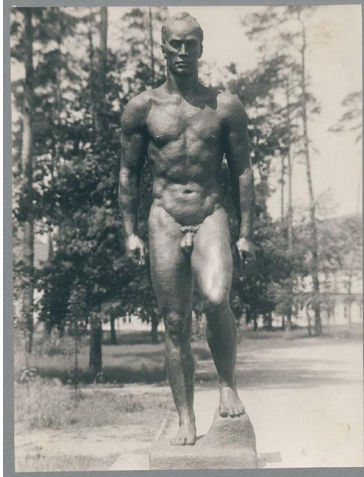

Kämpfer, 1938, Bronze

| | |
|------------------|------------------------------------|
| Weitere Titel | Großer Kämpfer |
| Sammlungsbereich | Fotografie |
| Künstler*in | Georg Kolbe |
| Datierung | 1938 (Entwurf) |
| Material/Technik | Vintage, Silbergelatineabzug |
| Maße | 22,3 x 16,8 cm (Fotomaß) |
| Inventarnummer | GKFo-0487_005 |
| Erwerbung | Nachlass Georg Kolbe |
| Fotograf*in | Unbekannte*r Künstler*in |
| Rechte | Rechte vorbehalten - Freier Zugang |

Text

Georg Kolbe, Kämpfer, 1938, Bronze, 290 cm, Berlin-Tegel