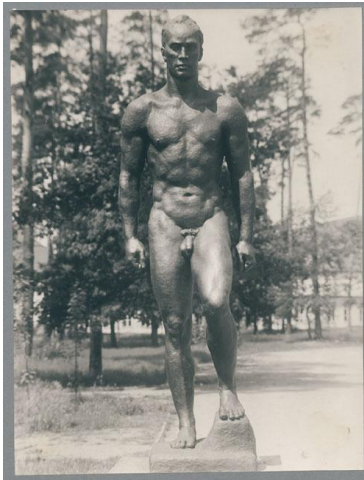

Kämpfer, 1938, Bronze

Weitere Titel	Großer Kämpfer
Sammlungsbereich	Fotografie
Künstler*in	Georg Kolbe
Datierung	1938 (Entwurf)
Material/Technik	Vintage, Silbergelatineabzug
Maße	22,3 x 16,8 cm (Fotomaß)
Inventarnummer	GKFo-0487_005
Erwerbung	Nachlass Georg Kolbe
Fotograf*in	Unbekannte*r Künstler*in
Rechte	Rechte vorbehalten - Freier Zugang

Text

Georg Kolbe, Kämpfer, 1938, Bronze, 290 cm, Berlin-Tegel