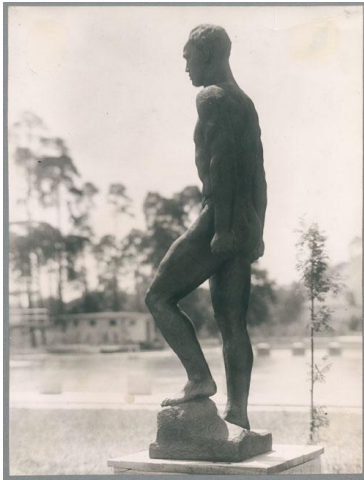

## Kämpfer, 1938, Bronze

Weitere Titel	Großer Kämpfer
Sammlungsbereich	Fotografie
Künstler*in	Georg Kolbe
Datierung	1938 (Entwurf)
Material/Technik	Vintage, Silbergelatineabzug
Maße	22,6 x 17,1 cm (Fotomaß)
Inventarnummer	GKFo-0487_002
Erwerbung	Nachlass Georg Kolbe
Fotograf*in	Unbekannte*r Künstler*in
Rechte	Rechte vorbehalten - Freier Zugang

Text

Georg Kolbe, Kämpfer, 1938, Bronze, 290 cm, Berlin-Tegel