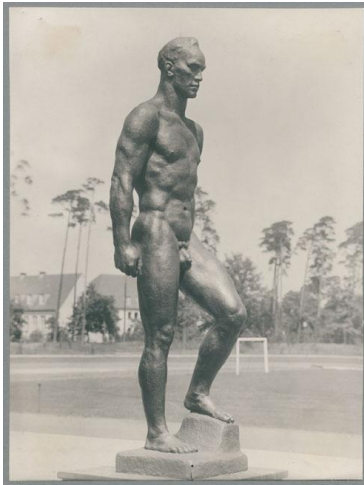

## Kämpfer, 1938, Bronze

Weitere Titel	Großer Kämpfer
Sammlungsbereich	Fotografie
Künstler*in	Georg Kolbe
Datierung	1938 (Entwurf)
Material/Technik	Vintage, Silbergelatineabzug
Maße	22,7 x 17 cm (Fotomaß)
Inventarnummer	GKFo-0487_001
Erwerbung	Nachlass Georg Kolbe
Werkverzeichnis-Nr.	W 38.007
Fotograf*in	Unbekannte*r Künstler*in
Rechte	Rechte vorbehalten - Freier Zugang

Text

Georg Kolbe, Kämpfer, 1938, Bronze, 290 cm, Berlin-Tegel