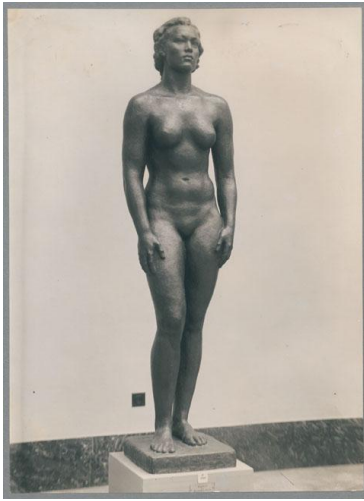

Junges Weib, 1938, Bronze

Sammlungsbereich	Fotografie
Künstler*in	Georg Kolbe
Datierung	1938 (Entwurf)
Material/Technik	Vintage, Silbergelatineabzug
Maße	22,5 x 16,4 cm (Fotomaß)
Inventarnummer	GKFo-0492_008
Erwerbung	Nachlass Georg Kolbe
Werkverzeichnis-Nr.	W 38.006
Fotograf*in	Margrit Schwartzkopff
Rechte	Rechte vorbehalten - Freier Zugang

Text

Georg Kolbe, Junges Weib, 1938, Bronze, 217 cm