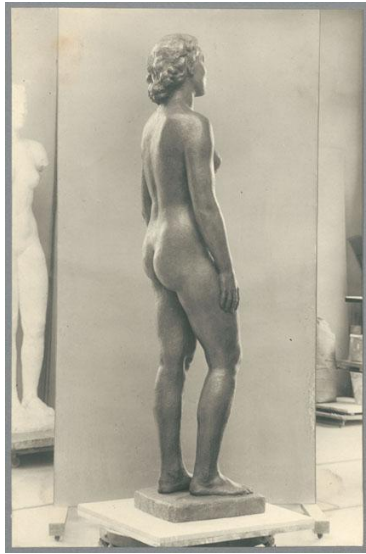

## Junges Weib, 1938, Bronze

Sammlungsbereich	Fotografie
Künstler*in	Georg Kolbe
Datierung	1938 (Entwurf)
Material/Technik	Vintage, Silbergelatineabzug
Maße	22,4 x 14,5 cm (Fotomaß)
Inventarnummer	GKFo-0492_006
Erwerbung	Nachlass Georg Kolbe
Werkverzeichnis-Nr.	W 38.006
Fotograf*in	Margrit Schwartzkopff
Rechte	Rechte vorbehalten - Freier Zugang

Text

Georg Kolbe, Junges Weib, 1938, Bronze, 217 cm