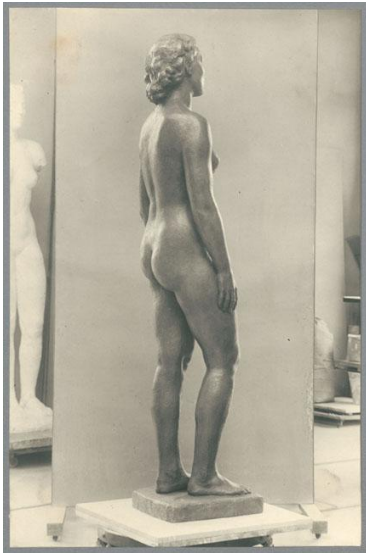

Junges Weib, 1938, Bronze

Sammlungsbereich	Fotografie
Künstler*in	Georg Kolbe
Datierung	1938 (Entwurf)
Material/Technik	Vintage, Silbergelatineabzug
Maße	22,4 x 14,5 cm (Fotomaß)
Inventarnummer	GKFo-0492_006
Erwerbung	Nachlass Georg Kolbe
Werkverzeichnis-Nr.	W 38.006
Fotograf*in	Margrit Schwartzkopff
Rechte	Rechte vorbehalten - Freier Zugang

Text

Georg Kolbe, Junges Weib, 1938, Bronze, 217 cm