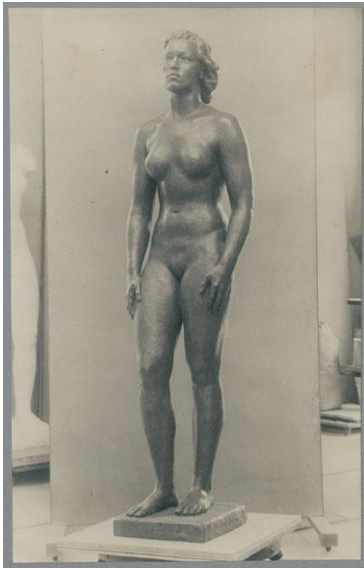

Junges Weib, 1938, Bronze

Sammlungsbereich	Fotografie
Künstler*in	Georg Kolbe
Datierung	1938 (Entwurf)
Material/Technik	Vintage, Silbergelatineabzug
Maße	22,1 x 14 cm (Fotomaß)
Inventarnummer	GKFo-0492_003
Erwerbung	Nachlass Georg Kolbe
Fotograf*in	Margrit Schwartzkopff
Rechte	Rechte vorbehalten - Freier Zugang

Text

Georg Kolbe, Junges Weib, 1938, Bronze, 217 cm