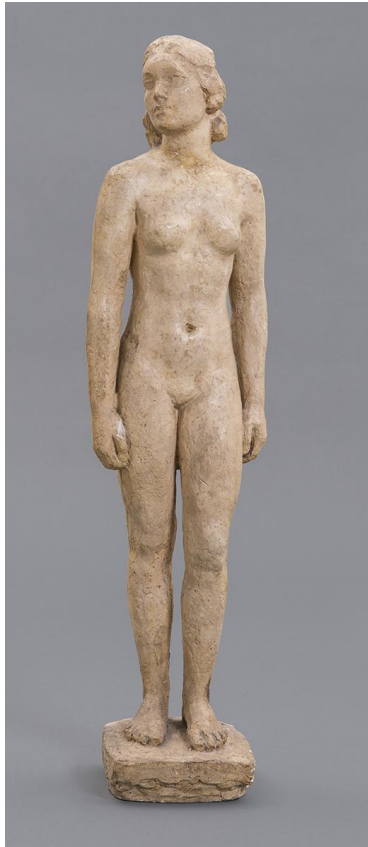

## Junges Mädchen

Sammlungsbereich	Gipse
Künstler*in	Georg Kolbe
Datierung	1929 (Entwurf)
Material/Technik	Gips
Maße	79,5 cm (Höhe)
Inventarnummer	Gi480
Erwerbung	Nachlass Georg Kolbe
Werkverzeichnis-Nr.	W 29.012
Fotograf*in	Markus Hilbich, Berlin
Rechte	Public Domain Mark 1.0