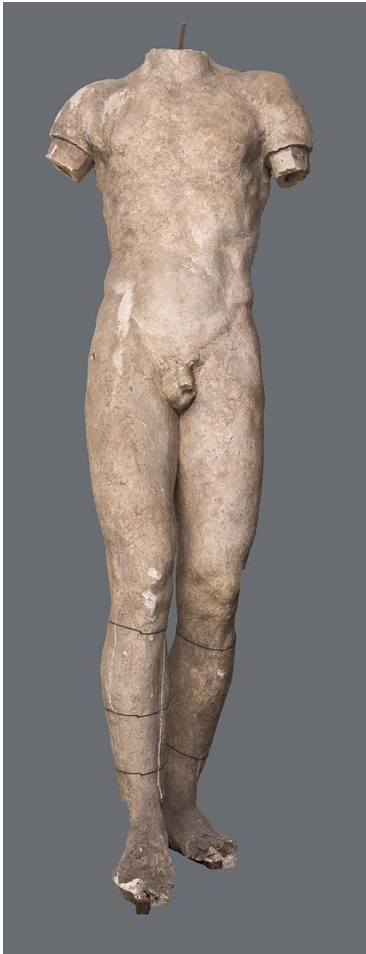

Junger Streiter

Sammlungsbereich	Gipse
------------------	-------

Künstler*in	Georg Kolbe
-------------	-------------

Datierung	1935 (Entwurf)
-----------	----------------

Material/Technik	Gips
------------------	------

Maße	Torso: 190 cm (Höhe)
------	----------------------

Inventarnummer	Gi488
----------------	-------

Erwerbung	Nachlass Georg Kolbe
-----------	----------------------

Werkverzeichnis-Nr.	W 35.006
---------------------	----------