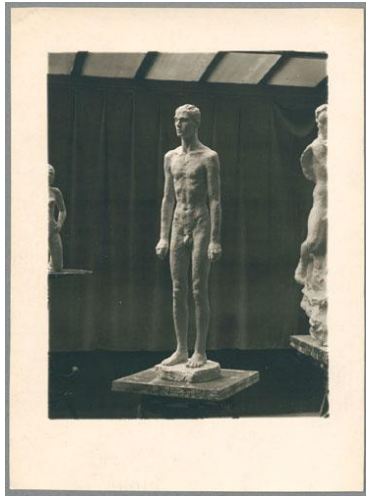

Junger Mann, 1927/28, Gips

Weitere Titel	Jüngling II
Sammlungsbereich	Fotografie
Künstler*in	Georg Kolbe
Datierung	1927/28 (Entwurf)
Material/Technik	Vintage, Silbergelatineabzug
Maße	17,3 x 12,6 cm (Fotomaß)
Inventarnummer	GK Fo-0374_010
Erwerbung	Nachlass Georg Kolbe
Werkverzeichnis-Nr.	W 27.029
Fotograf*in	Unbekannte*r Künstler*in
Rechte	Rechte vorbehalten - Freier Zugang

Text

Georg Kolbe, Junger Mann, 1927/28, Gips, ca. 185 cm