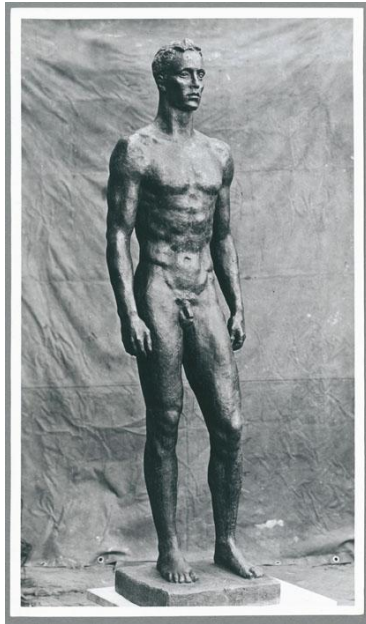

Junger Kämpfer, 1938/46, Bronze

Weitere Titel	Teil vom Ring der Statuen für Frankfurt am Main, Rothschildpark
Sammlungsbereich	Fotografie
Künstler*in	Georg Kolbe
Datierung	1938/46 (Entwurf)
Material/Technik	Vintage, Silbergelatineabzug
Maße	24,4 x 14,1 cm (Fotomaß)
Inventarnummer	GKFo-0486_003
Erwerbung	Nachlass Georg Kolbe
Werkverzeichnis-Nr.	W 46.011
Fotograf*in	Ewald Gnilka
Rechte	Rechte vorbehalten - Freier Zugang

Text

Georg Kolbe, Junger Kämpfer, 1938/46, Bronze, überlebensgroß