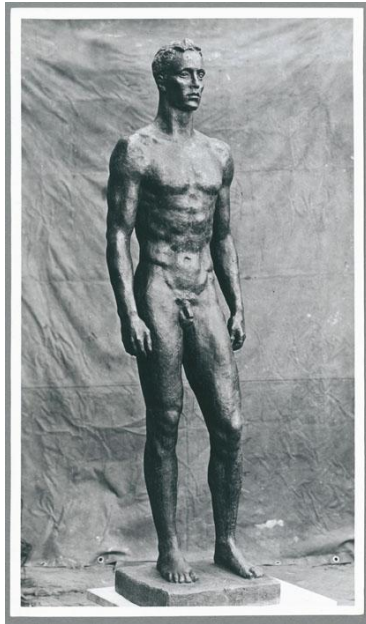

## Junger Kämpfer, 1938/46, Bronze

Weitere Titel	Teil vom Ring der Statuen für Frankfurt am Main, Rothschildpark
Sammlungsbereich	Fotografie
Künstler*in	Georg Kolbe
Datierung	1938/46 (Entwurf)
Material/Technik	Vintage, Silbergelatineabzug
Maße	24,4 x 14,1 cm (Fotomaß)
Inventarnummer	GKFo-0486_003
Erwerbung	Nachlass Georg Kolbe
Werkverzeichnis-Nr.	W 46.011
Fotograf*in	Ewald Gnilka
Rechte	Rechte vorbehalten - Freier Zugang

Text

Georg Kolbe, Junger Kämpfer, 1938/46, Bronze, überlebensgroß