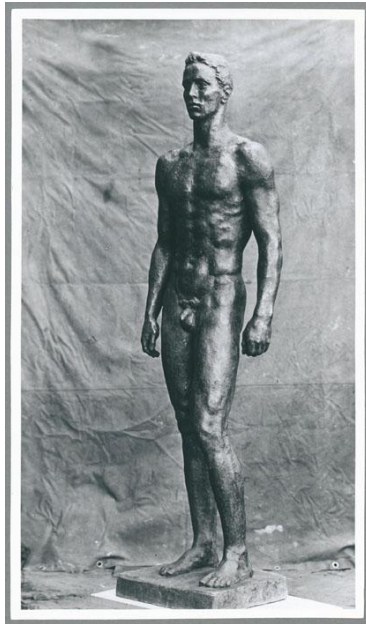

## Junger Kämpfer, 1938/46, Bronze

Weitere Titel	Teil vom Ring der Statuen für Frankfurt am Main, Rothschildpark
Sammlungsbereich	Fotografie
Künstler*in	Georg Kolbe
Datierung	1938/46 (Entwurf)
Material/Technik	Vintage, Silbergelatineabzug
Maße	24,4 x 14,1 cm (Fotomaß)
Inventarnummer	GKFo-0486_002
Erwerbung	Nachlass Georg Kolbe
Werkverzeichnis-Nr.	W 46.011
Fotograf*in	Ewald Gnilka
Rechte	Rechte vorbehalten - Freier Zugang

Text

Georg Kolbe, Junger Kämpfer, 1938/46, Bronze, überlebensgroß