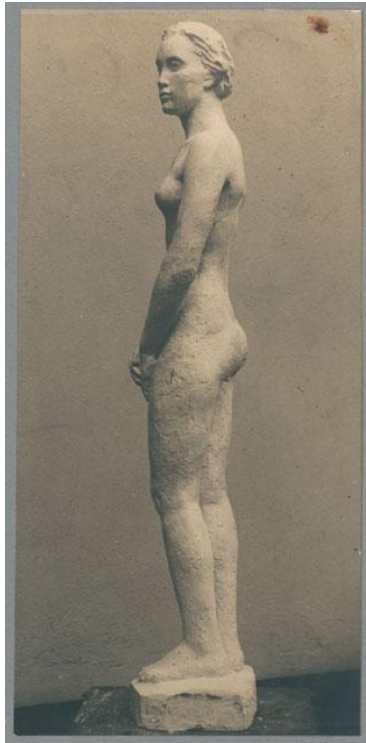

Junge Frau, 1929, Gips

Sammlungsbereich	Fotografie
Künstler*in	Georg Kolbe
Datierung	1929 (Entwurf)
Material/Technik	Vintage, Silbergelatineabzug
Maße	22 x 10,3 cm (Fotomaß)
Inventarnummer	GKFo-0383_009
Erwerbung	Nachlass Georg Kolbe
Werkverzeichnis-Nr.	W 29.005
Fotograf*in	Unbekannte*r Künstler*in
Rechte	Rechte vorbehalten - Freier Zugang

Text

Georg Kolbe, Junge Frau, 1929, Bronze, ca. 96 cm