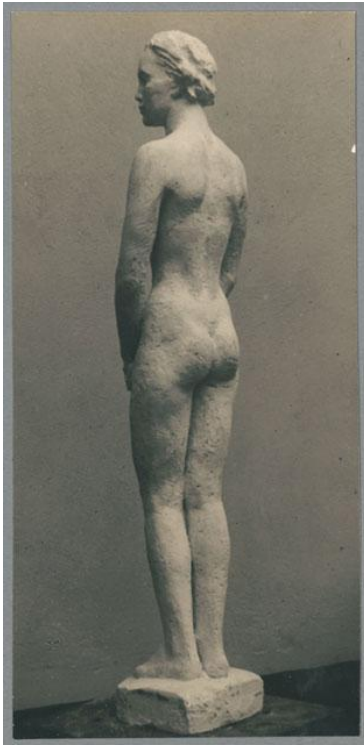

Junge Frau, 1929, Gips

Sammlungsbereich	Fotografie
Künstler*in	Georg Kolbe
Datierung	1929 (Entwurf)
Material/Technik	Vintage, Silbergelatineabzug
Maße	22 x 10,3 cm (Fotomaß)
Inventarnummer	GKFo-0383_010
Erwerbung	Nachlass Georg Kolbe
Werkverzeichnis-Nr.	W 29.005
Fotograf*in	Unbekannte*r Künstler*in
Rechte	Rechte vorbehalten - Freier Zugang

Text

Georg Kolbe, Junge Frau, 1929, Bronze, ca. 96 cm